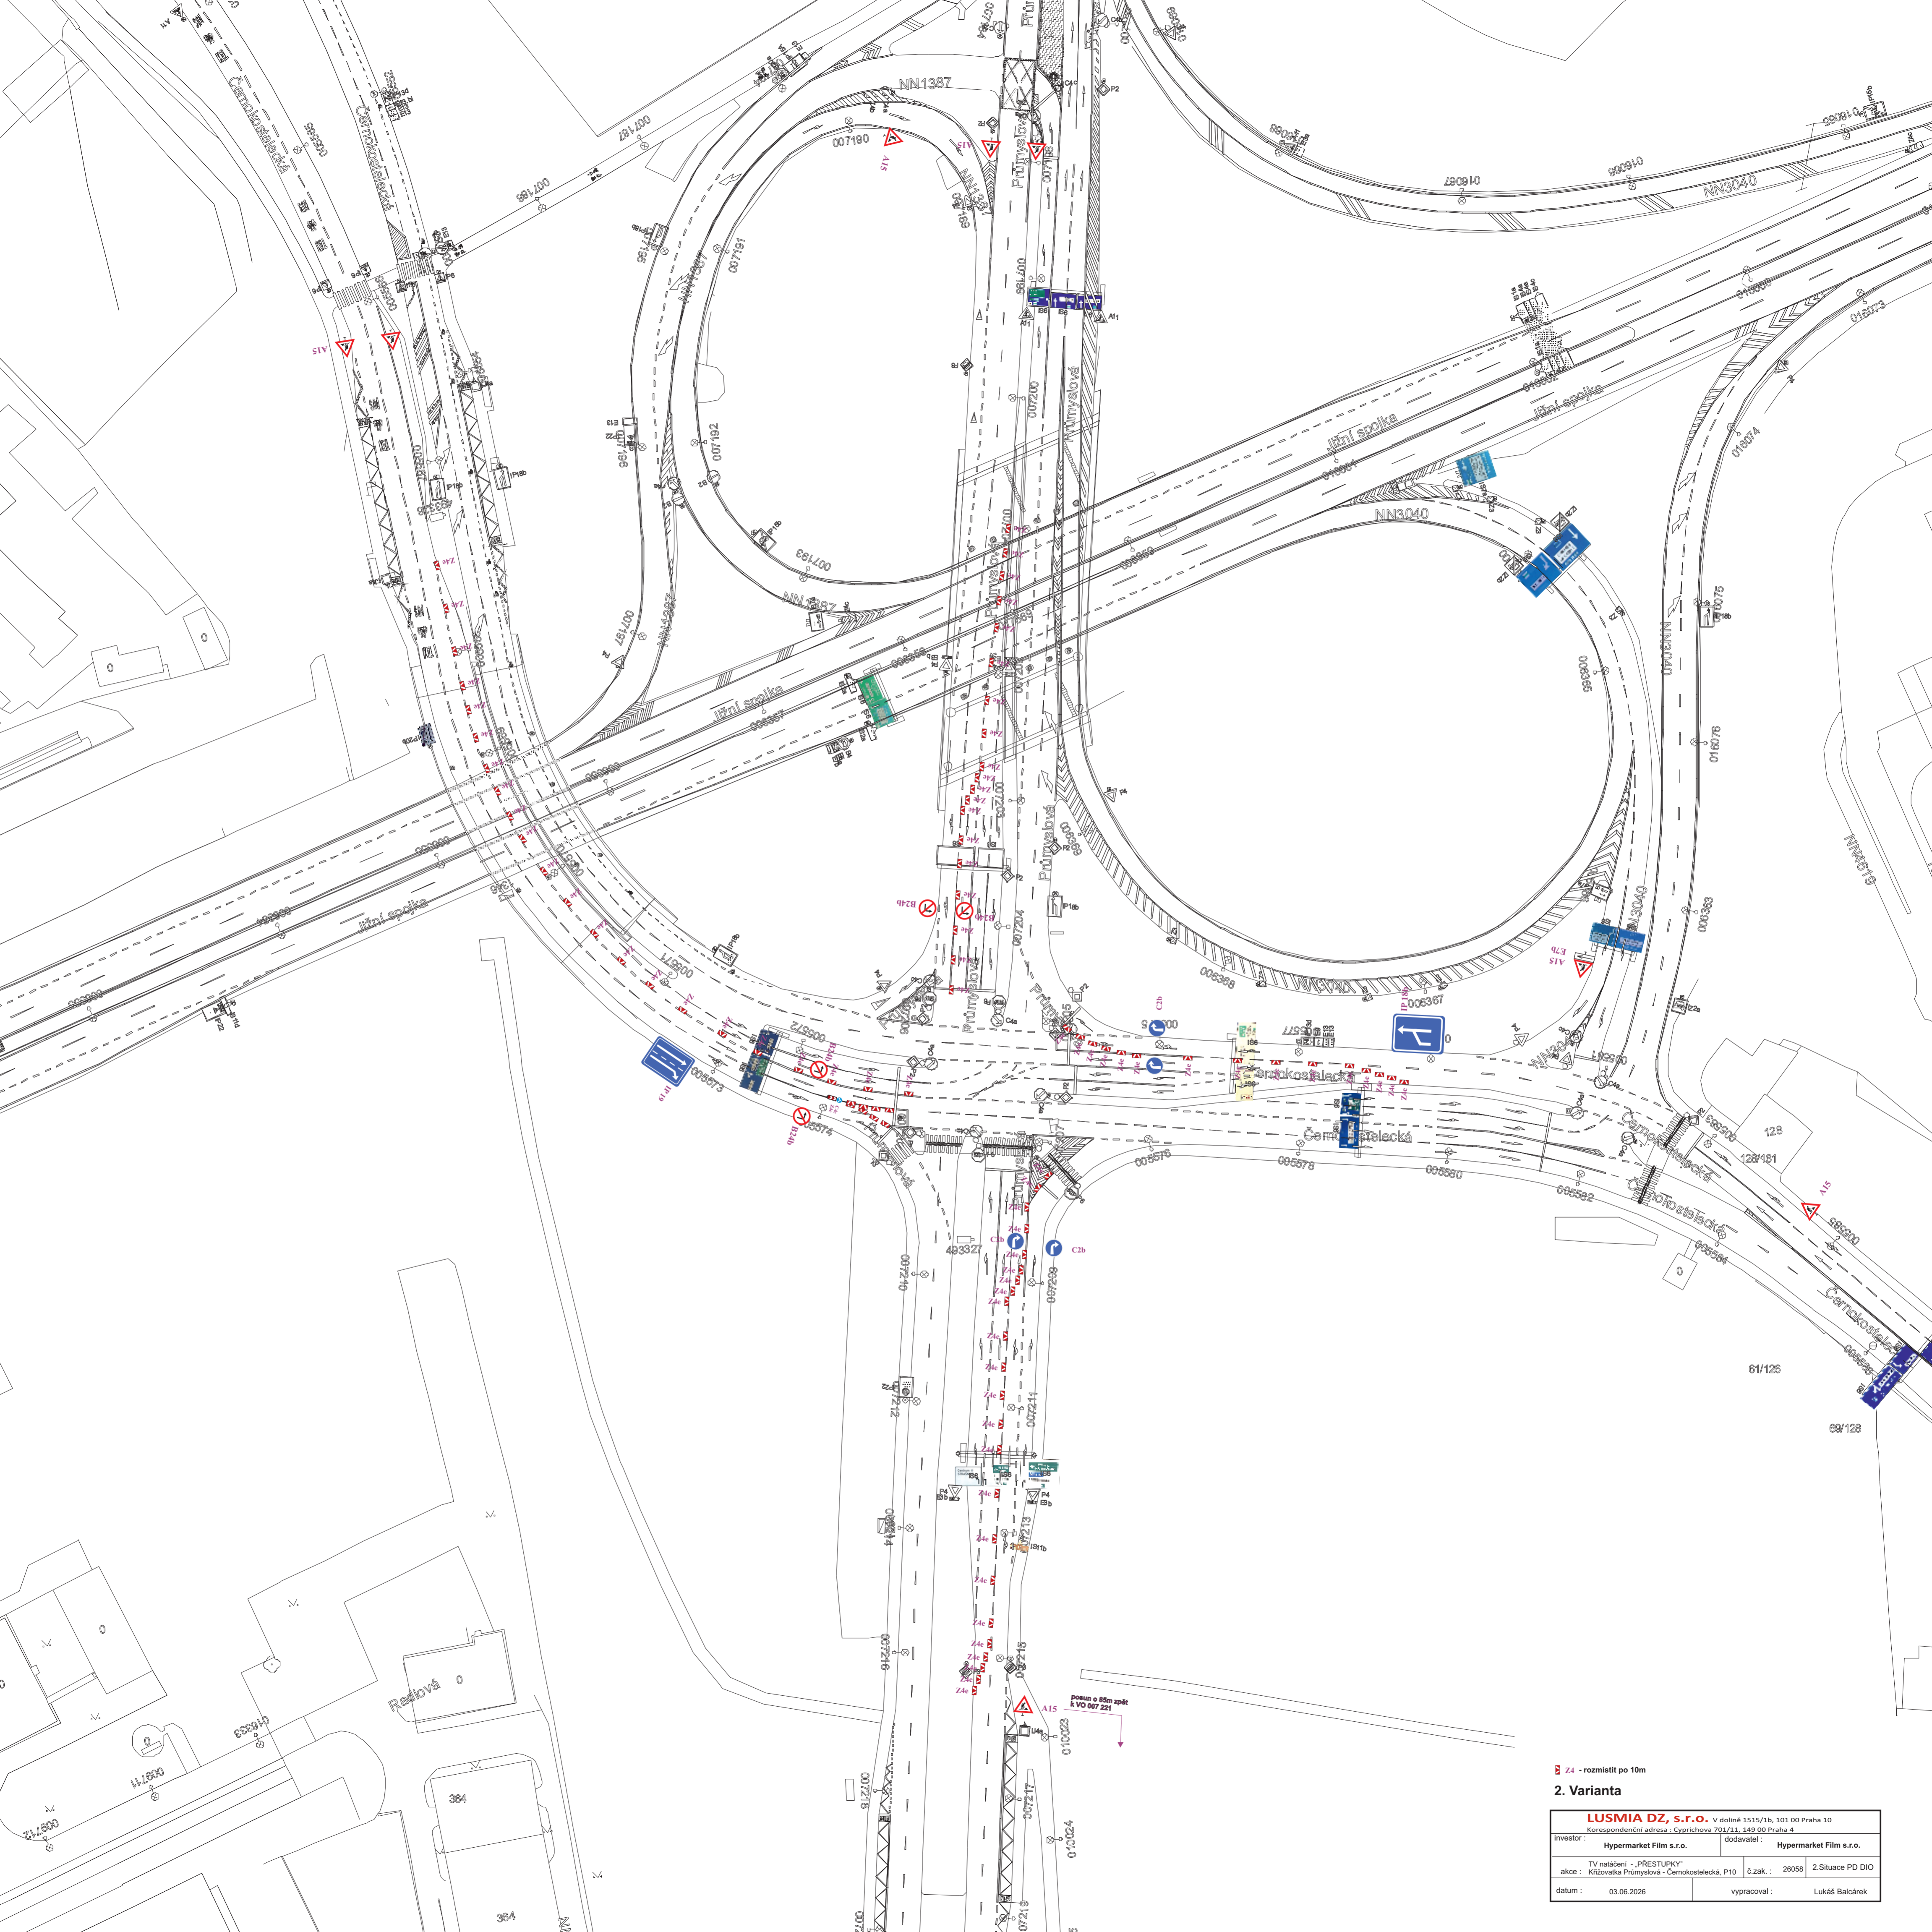

Z4 - rozmístit po 10m

1. Varianta

LUSMIA DZ, s.r.o. V dolně 1515/1b, 101 00 Praha 10	
Korespondenční adresa: Cyprichova 701/11, 149 00 Praha 4	
investor:	Hypermarket Film s.r.o.
dodavatel:	Hypermarket Film s.r.o.
TV natáčení - „PŘESTUPKY“	
akce: Křižovatka Průmyslová - Černokostelecká, P10	č.zak.: 26058 1.Situace PD DIO
datum: 03.06.2026	vypracoval: Lukáš Balčárek

Z4 - rozmístit po 10m

2. Varianta

LUSMIA DZ, s.r.o. V dolně 1515/1b, 101 00 Praha 10	
Korespondenční adresa : Cyprichova 701/11, 149 00 Praha 4	
investor :	Hypermarket Film s.r.o.
dodavatel :	Hypermarket Film s.r.o.
TV natáčení - „PŘESTUPKY“	
akce : Křižovatka Průmyslová - Černoštelická, P10	č.zak. : 26058 2.Situace PD DIO
datum : 03.06.2026	vypracoval : Lukáš Balčárek

POZOR
 PRŮJEZD KŘÍŽOVATKOU
 ČERNOKOSTELECKÁ
 PRŮMYSLOVÁ
 OMEZEN
 HLUBETÍN
 IS 11b

POZOR
 PRŮJEZD KŘÍŽOVATKOU
 ČERNOKOSTELECKÁ
 PRŮMYSLOVÁ
 OMEZEN
 UHRINĚVES
 IS 11b

IP 22
 PRŮJEZD KŘÍŽOVATKOU
 PRŮMYSLOVÁ
 ČERNOKOSTELECKÁ
 OMEZEN