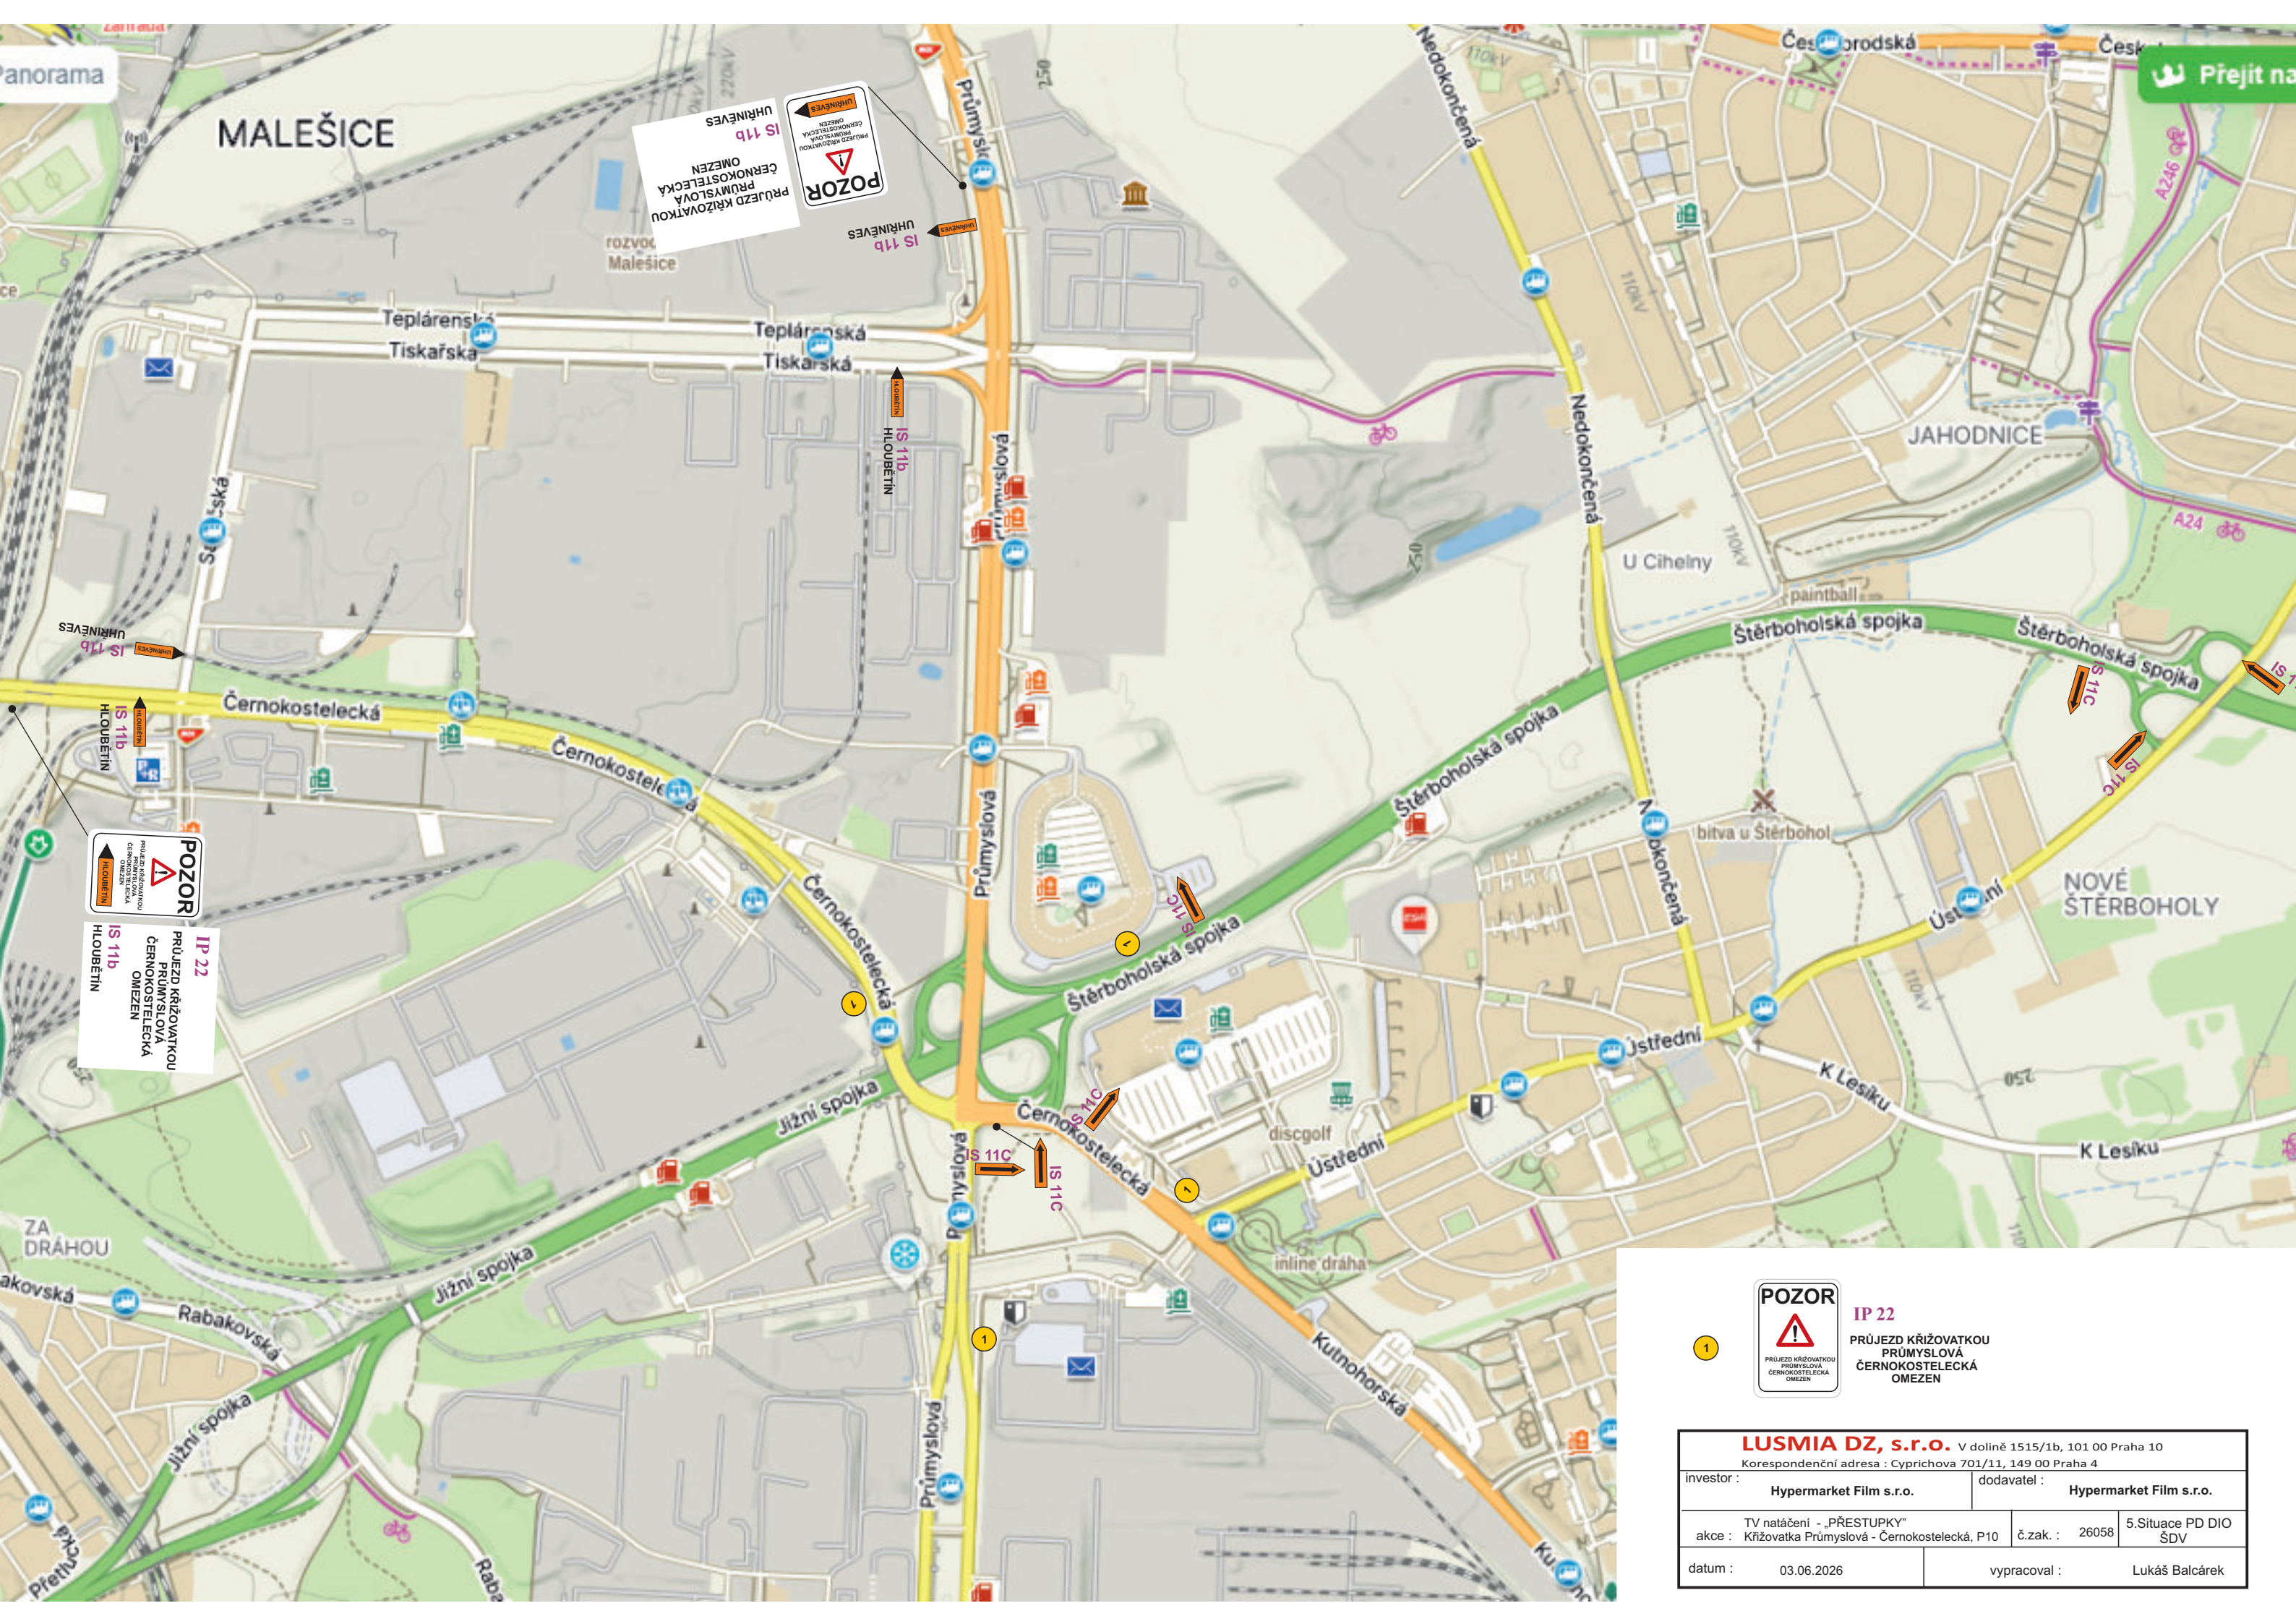

Z4 - rozmístit po 10m

1. Varianta

LUSMIA DZ, s.r.o. V dolně 1515/1b, 101 00 Praha 10	
Korespondenční adresa: Cyprichova 701/11, 149 00 Praha 4	
investor:	Hypermarket Film s.r.o.
dodavatel:	Hypermarket Film s.r.o.
TV natáčení - „PŘESTUPKY“	
akce: Křižovatka Průmyslová - Černokostelecká, P10	č.zak.: 26058 1.Situace PD DIO
datum: 03.06.2026	vypracoval: Lukáš Balčárek

Z4 - rozmístit po 10m

2. Varianta

LUSMIA DZ, s.r.o. V dolně 1515/1b, 101 00 Praha 10	
Korespondenční adresa : Cyprichova 701/11, 149 00 Praha 4	
investor :	Hypermarket Film s.r.o.
dodavatel :	Hypermarket Film s.r.o.
TV natáčení - „PŘESTUPKY“	
akce : Křižovatka Průmyslová - Černoštelická, P10	č.zak. : 26058 2.Situace PD DIO
datum : 03.06.2026	vypracoval : Lukáš Balčárek

POZOR
 PRŮJEZD KŘÍŽOVATKOU
 ČERNOKOSTELECKÁ
 PRŮMYSLOVÁ
 OMEZEN
 HLUBETÍN
 IS 11b

POZOR
 PRŮJEZD KŘÍŽOVATKOU
 ČERNOKOSTELECKÁ
 PRŮMYSLOVÁ
 OMEZEN
 UHRINĚVES
 IS 11b

IP 22
 PRŮJEZD KŘÍŽOVATKOU
 PRŮMYSLOVÁ
 ČERNOKOSTELECKÁ
 OMEZEN